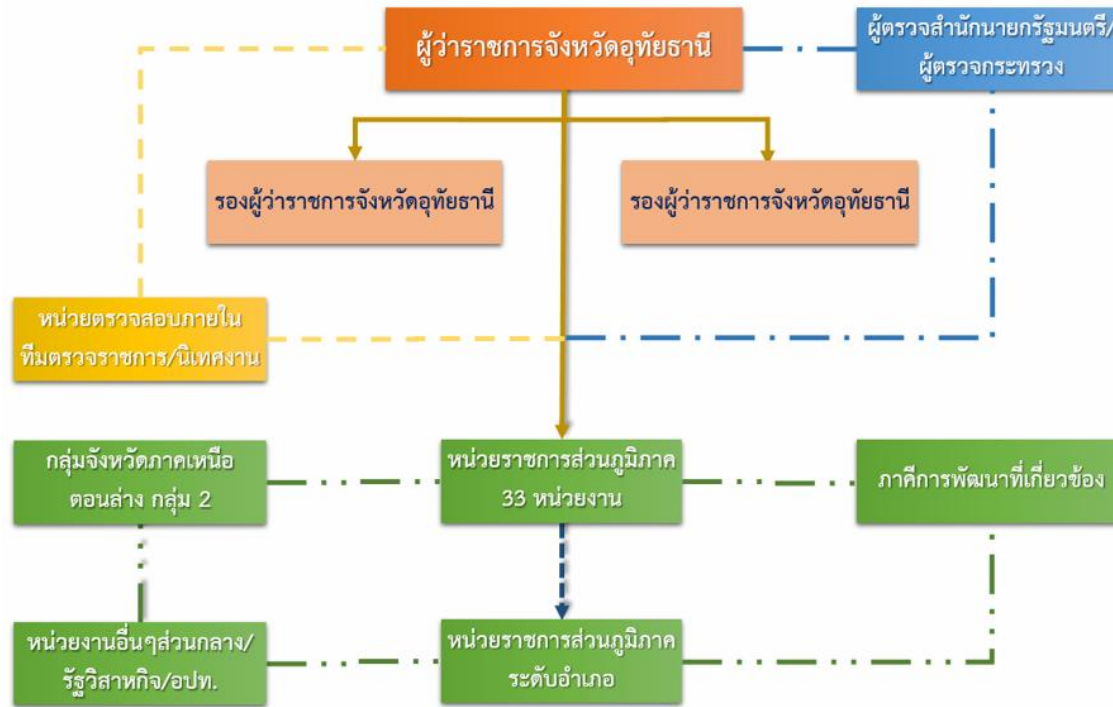

ผังโครงสร้างองค์การจังหวัดอุทัยธานี แบ่งส่วนราชการตามพระราชบัญญัติระเบียบบริหารราชการแผ่นดิน พ.ศ. 2534

- ส่วนราชการประจำจังหวัดอุทัยธานี**
1. สนง.สาธารณสุขจังหวัด
 2. สนง.แรงงานจังหวัด
 3. สนง.สวัสดิการและคุ้มครองแรงงานฯ
 4. สนง.จัดหางานจังหวัด
 5. สนง.ประกันสังคมจังหวัด
 6. สนง.เกษตรและสหกรณ์จังหวัด
 7. สนง.เกษตรจังหวัด
 8. สนง.สหกรณ์จังหวัด
 9. สนง.ปศุสัตว์จังหวัด
 10. สนง.ประมงจังหวัด
 11. สนง.ปฏิรูปที่ดินจังหวัด
 12. สนง.คลังจังหวัด
 13. สนง.ประชาสัมพันธ์จังหวัด
 14. สนง.ขนส่งจังหวัด
 15. สนง.พาณิชย์จังหวัด
 16. สนง.สถิติจังหวัด
 17. สนง.วัฒนธรรมจังหวัด
 18. สนง.พระพุทธศาสนาจังหวัด
 19. สนง.พัฒนาสังคมฯจังหวัด
 20. สนง.อุตสาหกรรมจังหวัด
 21. สนง.ทรัพยากรจังหวัด
 22. เรือนจำจังหวัด
 23. สนง.คุมประพฤติจังหวัด
 24. สนง.บังคับคดีจังหวัด
 25. สนง.ที่ดินจังหวัด
 26. สนง.โยธาธิการฯจังหวัด
 27. สนง.พัฒนาชุมชนจังหวัด
 28. ที่ทำการปกครองจังหวัด
 29. สำนักงานจังหวัด
 30. สนง.ส่งเสริมการปกครองท้องถิ่นจังหวัด
 31. สนง.ป้องกันและบรรเทาสาธารณภัยจังหวัด
 32. สนง.พลังงานจังหวัด
 33. สนง.ท่องเที่ยวและกีฬาจังหวัด
- + โรงพยาบาลอุทัยธานี